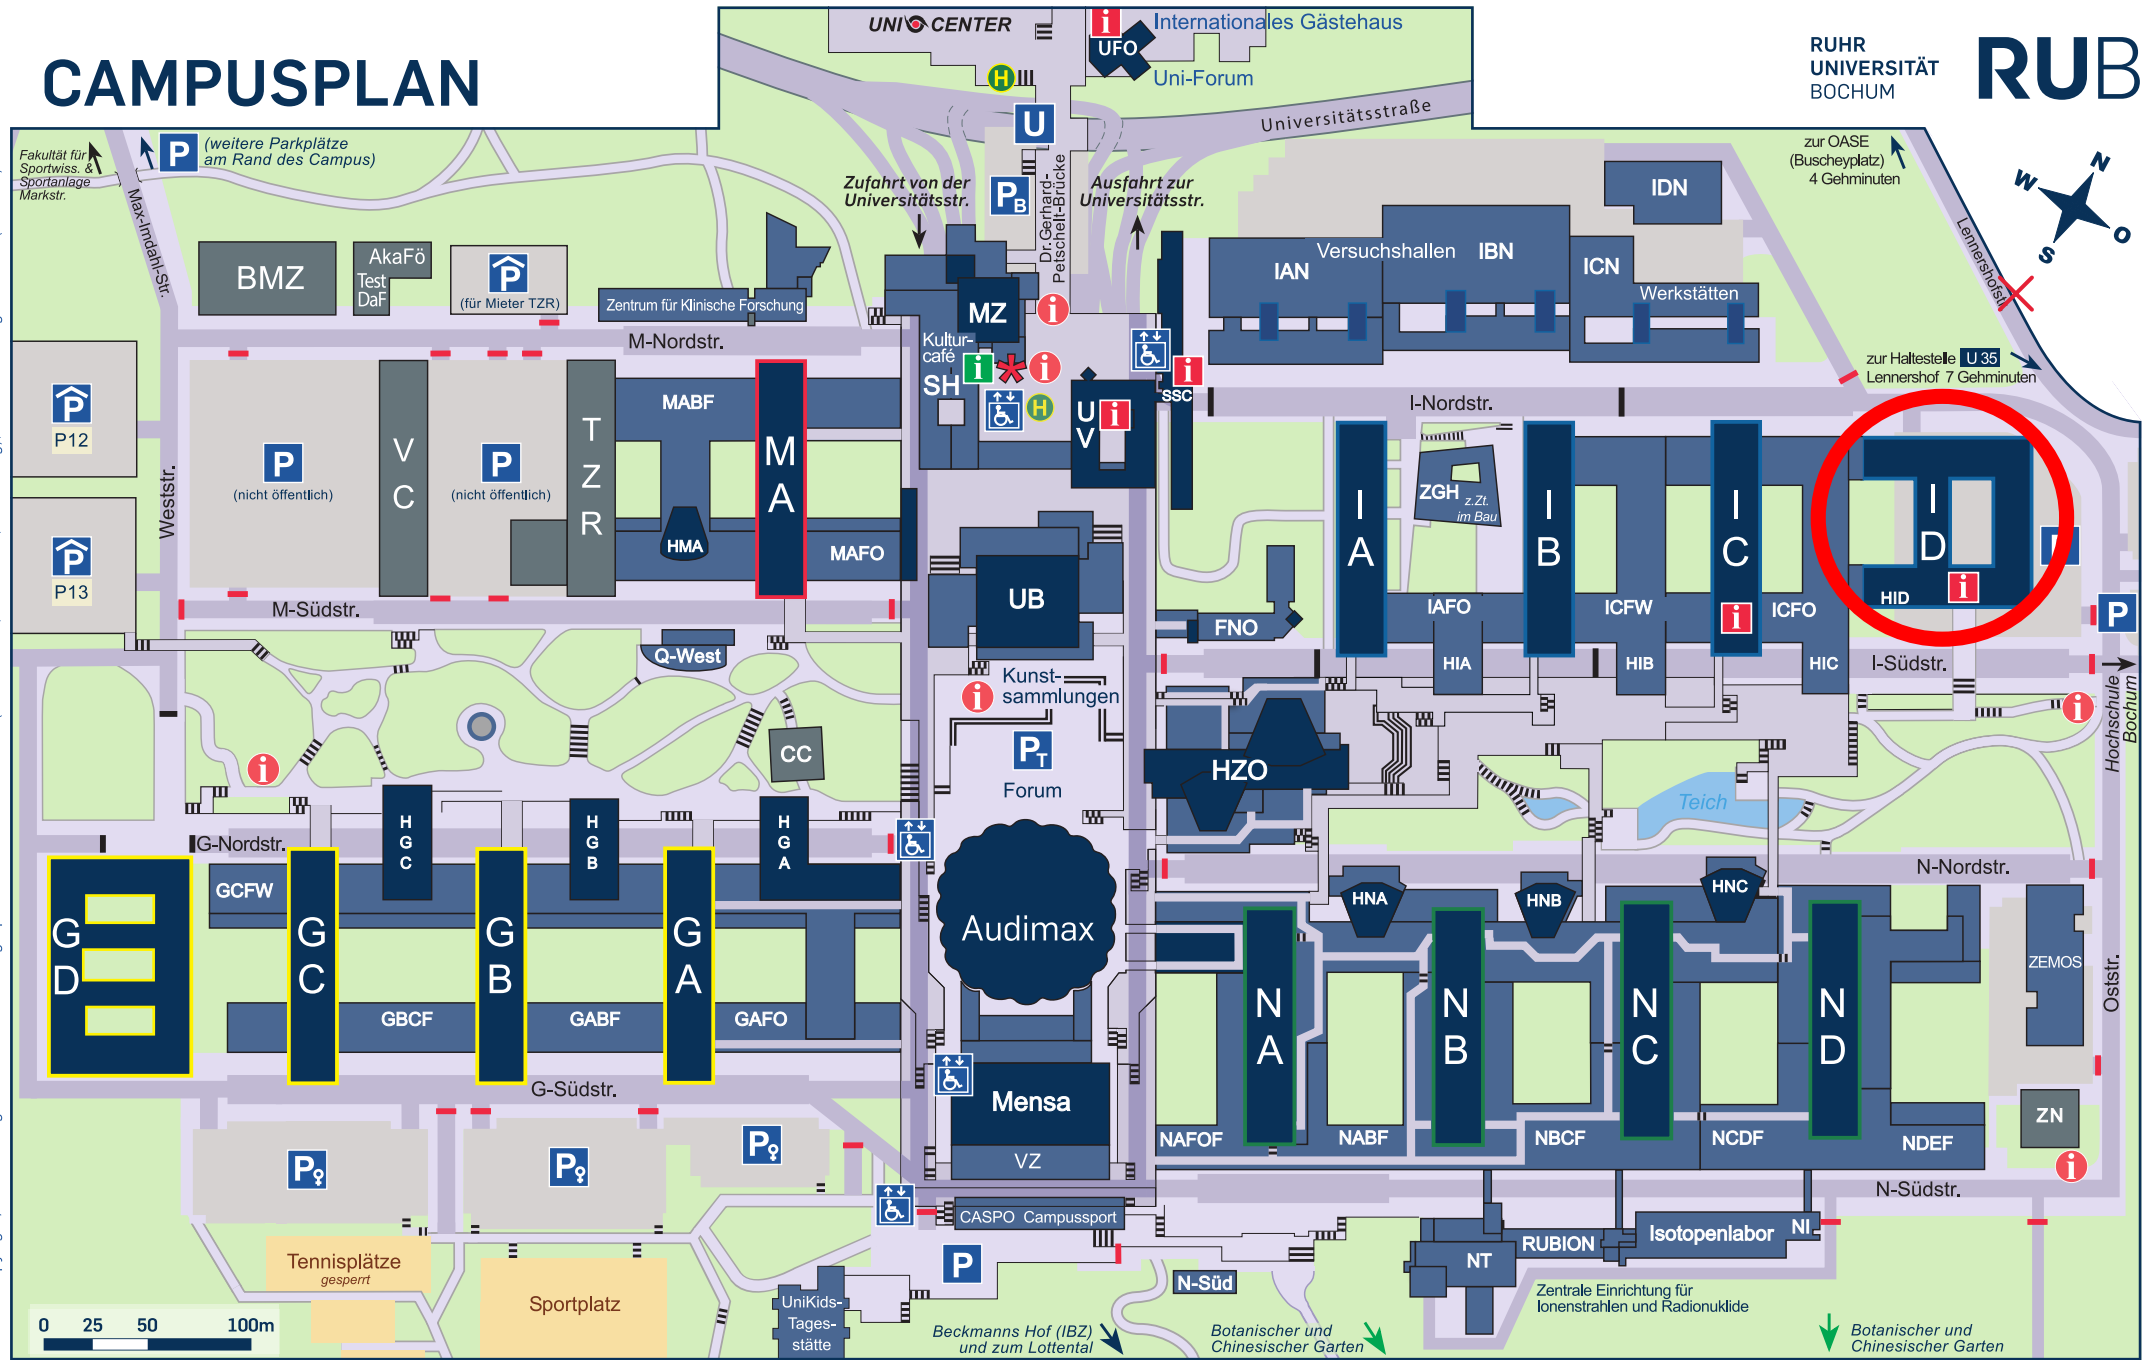

# CAMPUSPLAN

© 2019 Copyright/Bearbeitung: AG Geomatik - Geographisches Institut der RUB (M. Gleißner, S. Steinert, W. Herzog), Aktualisierung: Dez. 5.11 (T. Rabe)

- |                     |                                  |  |                            |  |  |
|---------------------|----------------------------------|--|----------------------------|--|--|
| Fußweg              | Information                      | Parkhaus                                     | U-Bahn-Haltestelle         | Studierendehaus  | Erläuterungen:<br>GA, IA, MA, NA = Hauptgebäude der Gebäudereihen<br>Leitfarben: Kontur gelb = G-Reihe; rot = M-Reihe;<br>blau = I-Reihe; grün = N-Reihe<br>GAFO = Flachbereich des Gebäudes GA (Beispiel)<br>HIA = Hörsaal des Gebäudes IA (Beispiel)<br>Erklärung (Beispiel): NA 1/128: Gebäude NA, Etage 1, Raum 128<br>Anmerkung: Etage 1 = 1.Obergeschoss; Etage 01 = 1.Untergeschoss |
| Treppe              | interne Information              | Parkplatz                                    | Biomedizinzentrum Bochum   | Studierenden-Service-Center                                  |  |
| Straße              | Info-Tafel                       | Frauenparkplatz                              | Campus-Sportanlage         | Technologiezentrum Ruhr                                      | * nach unten über Aufzug oder Treppen zum Druckzentrum und<br>sowie  320, 370, 377   |
| Straße unter Campus | Außenaufzug                      | Parkhaus                                     | Campus-Center              | Universitätsbibliothek                                       |  |
| Mauer               | Bushaltestelle                   | Parkhaus                                     | Forum Nord-Ost             | Universitätsverwaltung                                       |  |
| Grünfläche          | Schranke (Zufahrt eingeschränkt) | Besucherparkplatz                            | Hörsaalzentrum Ost         | Vita Campus  |  |
|                     | Zufahrt gesperrt                 | Zentrales Parkhaus (Tiefgarage unter Campus) | Multimedia-Support-Zentrum | Veranstaltungszentrum  |  |
|                     |                                  |  | Musisches Zentrum          | Zentrum für Grenzflächendominierte Höchstleistungswerkstoffe |  |
|                     |                                  |  | IT.SERVICES                | Zentrum für Neuroinformatik                                  |  |